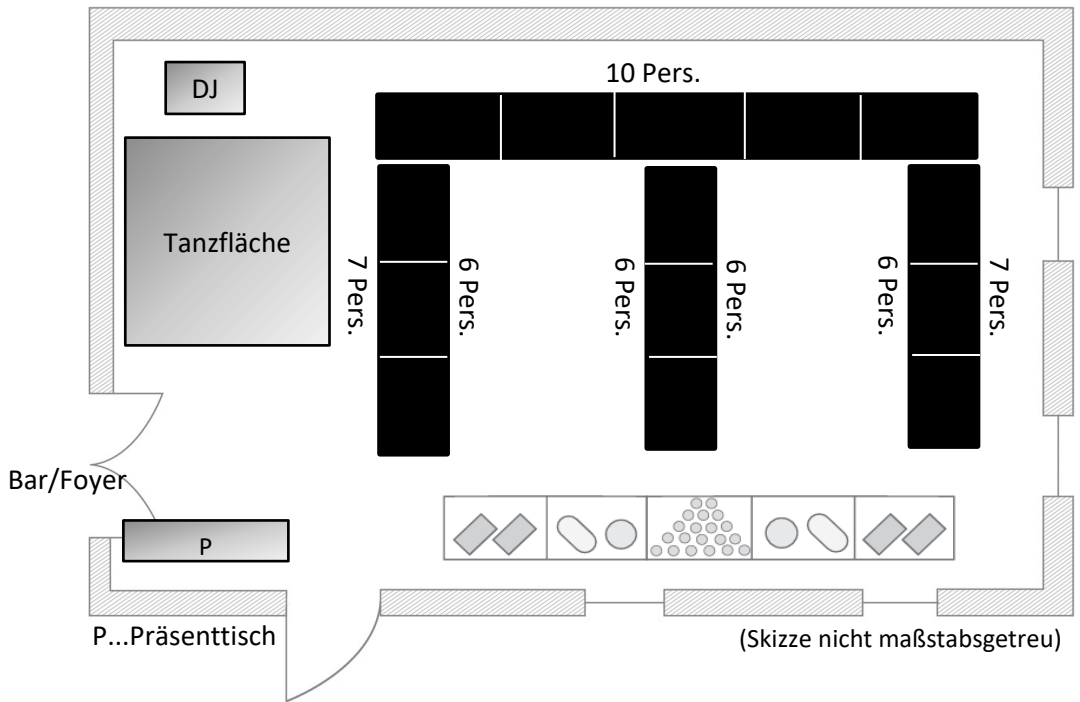

**Knappensaal - T-Form für 26 Pers.**

**Knappensaal - U-Form für 48 Pers.**

**Knappensaal - E-Form für 48 Pers.**

**Knappensaal - Fischgräte für 46 Pers.**

**Knappensaal - Fischgräte für 52 Pers.**

**Knappensaal - Bankett für 38 Pers.**

**Knappensaal - Bankett für 40 Pers.**